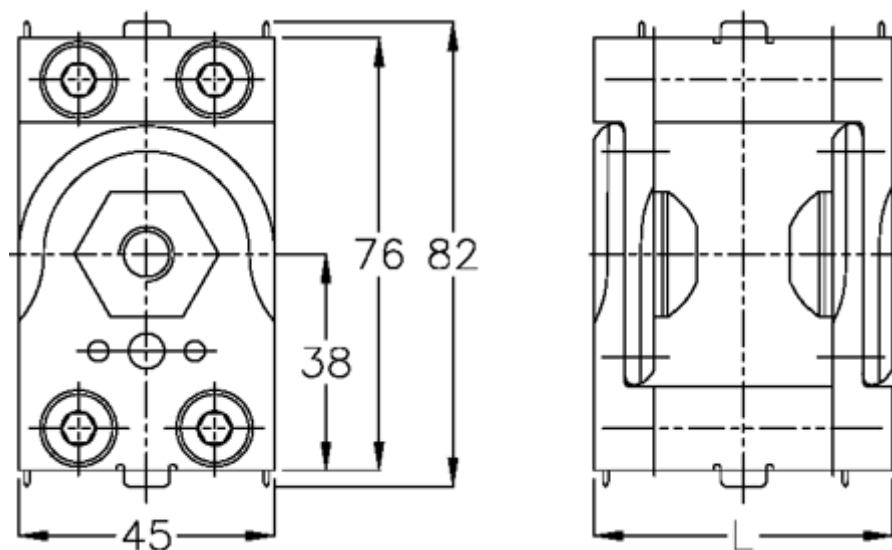

Varenummer: 0581424570

Beskrivelse: Hepco MCS drejeled 1-242-4570 S
str 45x60

Mål

L = 60

Størrelse = 45x60

Vægt (kg) = 0.62